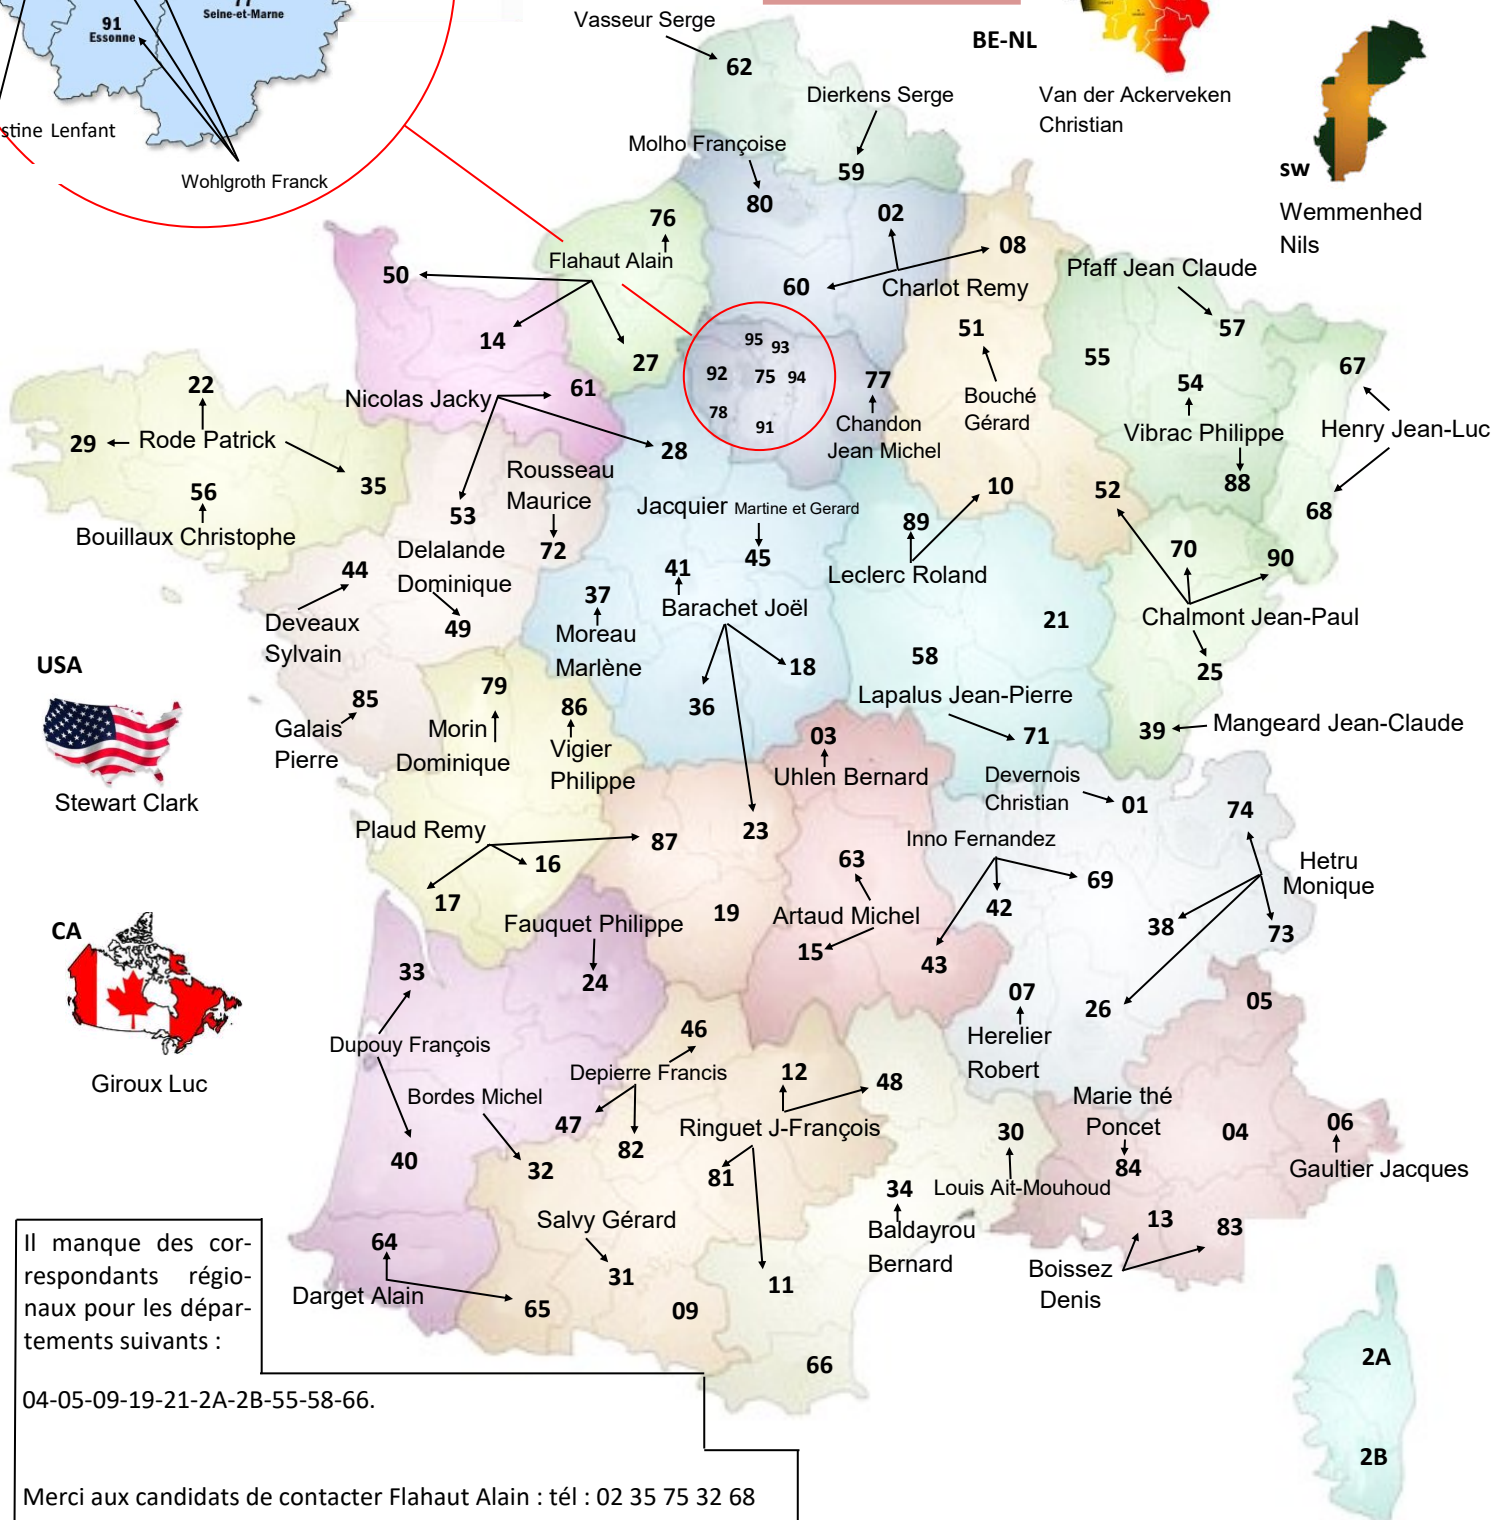

Les correspondants régionaux

Animateurs de la pratique du tandem, les correspondants régionaux sont les relais entre l'Amicale Cyclo Tandémiste - Tandem Club de France et les adhérents, futurs adhérents ou simples curieux. Les correspondants renseignent les personnes intéressées par notre association.

Mc Hale Carolyn

BE-NL

Van der Ackerveken Christian

Wemmenhed Nils

Retrouvez les adresses

des correspondants régionaux
dans l'annuaire ACCT

Il manque des correspondants régionaux pour les départements suivants :
04-05-09-19-21-2A-2B-55-58-66.
Merci aux candidats de contacter Flahaut Alain : tél : 02 35 75 32 68