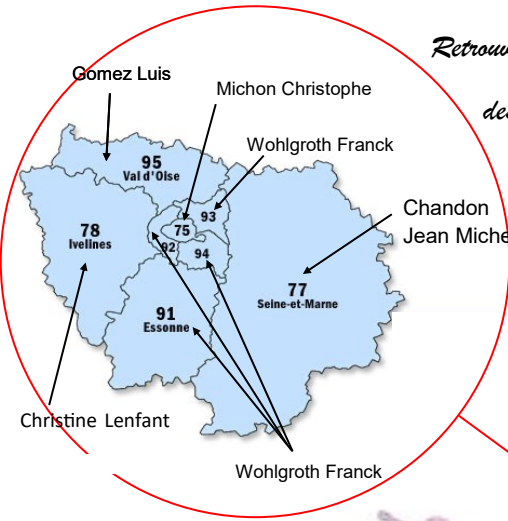

Les correspondants régionaux

Animateurs de la pratique du tandem, les correspondants régionaux sont les relais entre l'Amicale Cyclo Tandémiste - Tandem Club de France et les adhérents, futurs adhérents ou simples curieux. Les correspondants renseignent les personnes intéressées par notre association.

Mc Hale Carolyn

BE-NL

Van der Ackerveken Christian

Wemmenhed Nils

Retrouvez les adresses

des correspondants régionaux
dans l'annuaire ACCT

Il manque des correspondants régionaux pour les départements suivants :
04-05-09-19-21-2A-2B-55-58-66.
Merci aux candidats de contacter Flahaut Alain : tél : 02 35 75 32 68