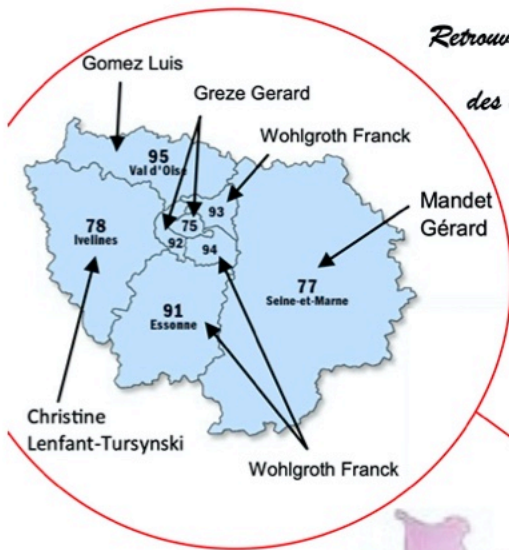

Les correspondants régionaux

Animateurs de la pratique du tandem, les correspondants régionaux sont les relais entre l'Amicale Cyclo Tandémiste - Tandem Club de France et les adhérents, futurs adhérents ou simples curieux. Les correspondants renseignent les personnes intéressées par notre association.

Retrouvez les adresses
des correspondants régionaux
dans l'annuaire ACT

Il manque des correspondants régionaux pour les départements suivants :

04-05-19-2A-2B-55-97.

Merci aux candidats de contacter Flahaut Alain : tél : 02 35 75 32 68