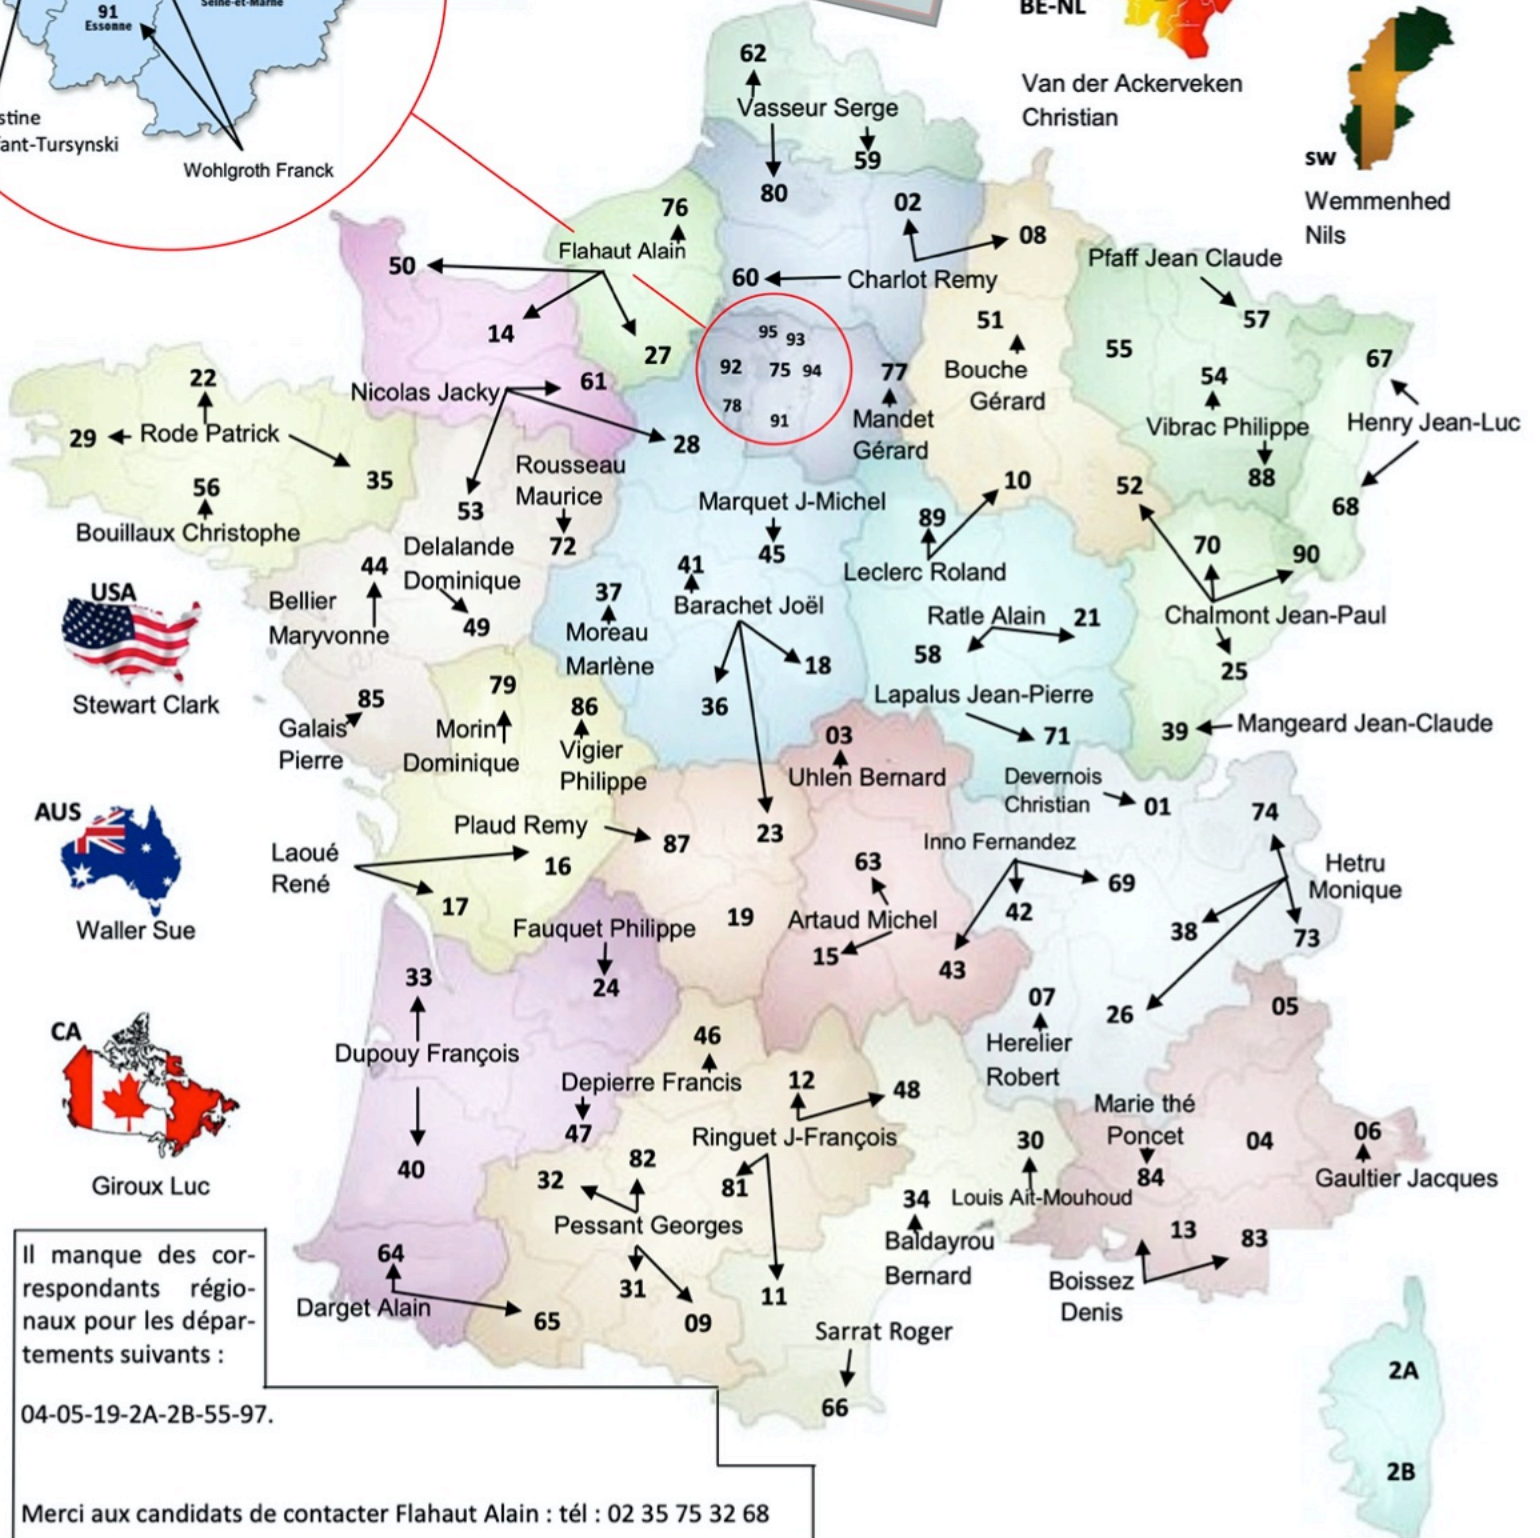

# Les correspondants régionaux

Animateurs de la pratique du tandem, les correspondants régionaux sont les relais entre l'Amicale Cyclo Tandémiste - Tandem Club de France et les adhérents, futurs adhérents ou simples curieux. Les correspondants renseignent les personnes intéressées par notre association.

Retrouvez les adresses  
des correspondants régionaux  
dans l'annuaire ACT

Il manque des correspondants régionaux pour les départements suivants :

04-05-19-2A-2B-55-97.

Merci aux candidats de contacter Flahaut Alain : tél : 02 35 75 32 68