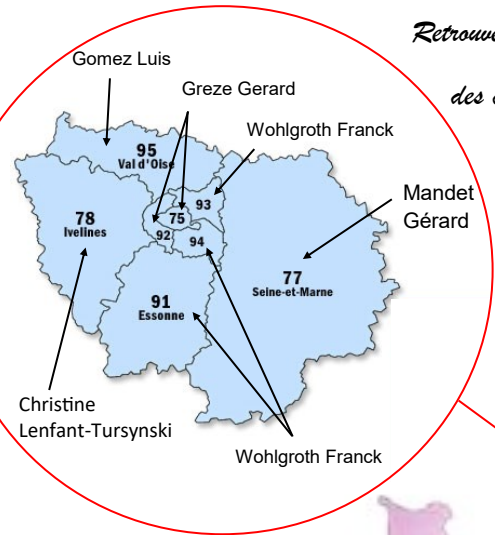

# Les correspondants régionaux

Animateurs de la pratique du tandem, les correspondants régionaux sont les relais entre l'Amicale Cyclo Tandémiste - Tandem Club de France et les adhérents, futurs adhérents ou simples curieux. Les correspondants renseignent les personnes intéressées