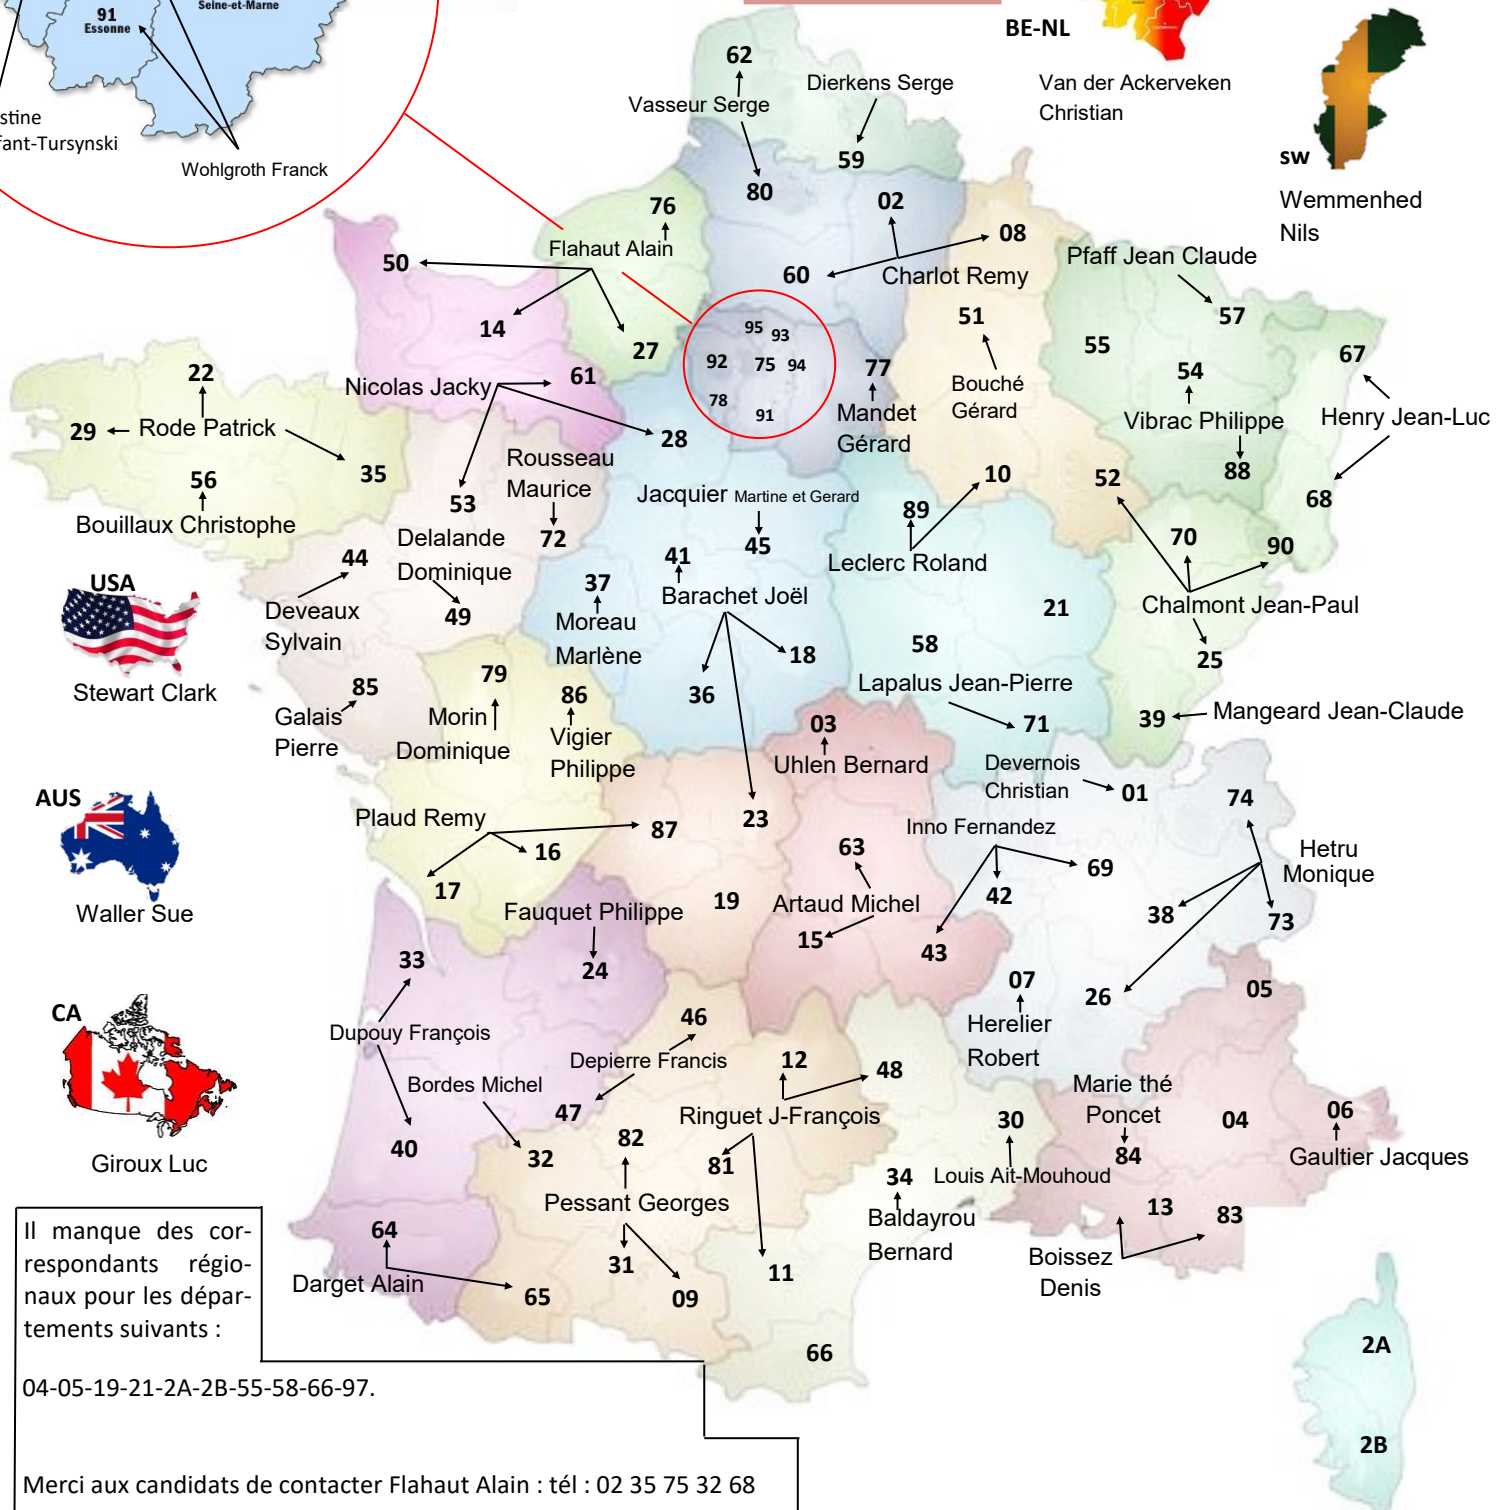

# Les correspondants régionaux

Animateurs de la pratique du tandem, les correspondants régionaux sont les relais entre l'Amicale Cyclo Tandémiste - Tandem Club de France et les adhérents, futurs adhérents ou simples curieux. Les correspondants renseignent les personnes intéressées

Retrouvez les adresses  
des correspondants régionaux  
dans l'annuaire ACT

Il manque des correspondants régionaux pour les départements suivants :

04-05-19-21-2A-2B-55-58-66-97.

Merci aux candidats de contacter Flahaut Alain : tél : 02 35 75 32 68